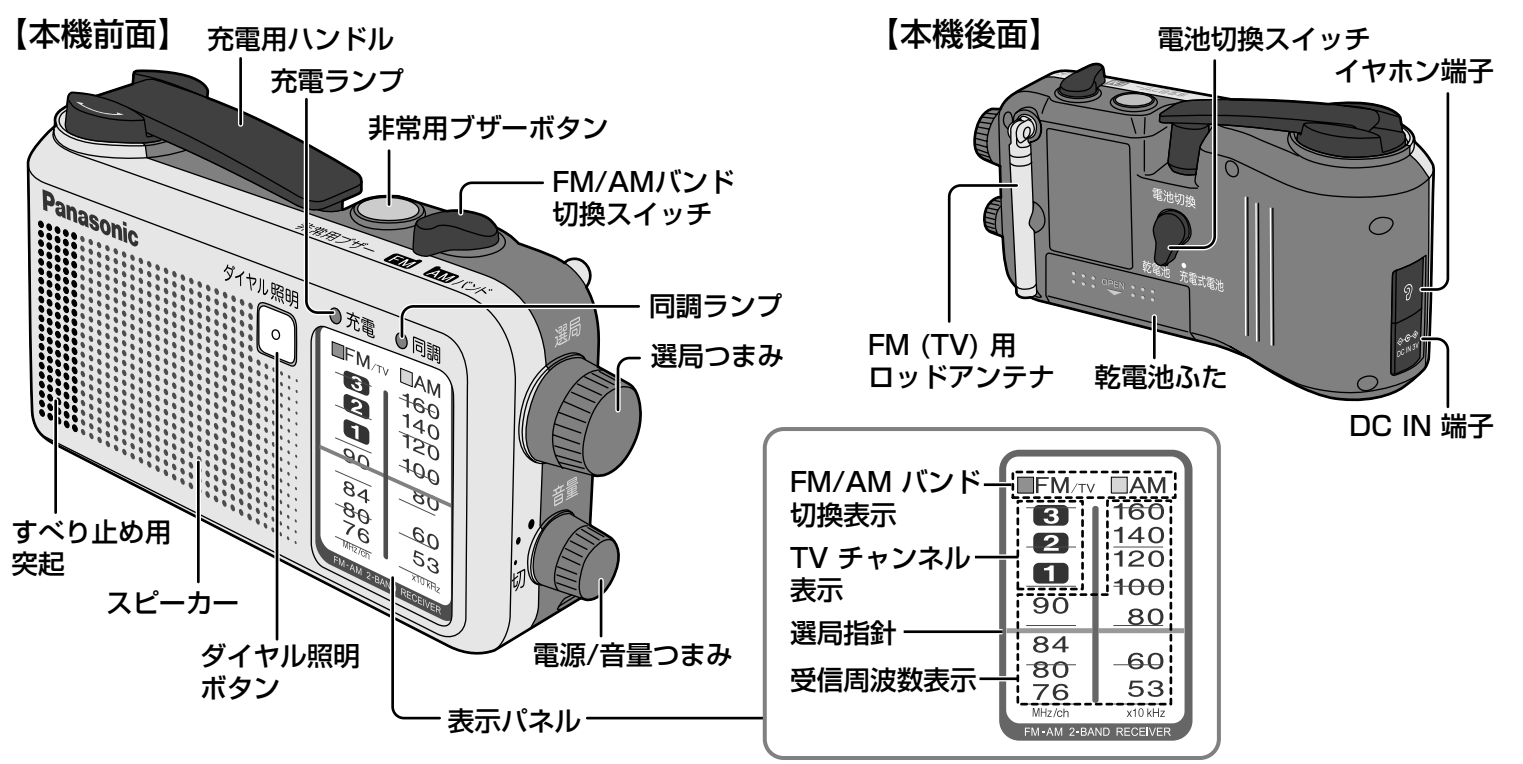

各部のなまえ

電源の準備

内蔵の充電式電池に充電する

充電用ハンドルを手回しすると内蔵の充電式電池に充電することができます。

1. 1 充電用ハンドルを引き出す
  2. 2 充電用ハンドルを回して充電する
2. 充電ランプ（緑色）

- ・充電用ハンドルはどちらの方向に回しても充電できます。
- ・1分間に約120回転の速度で1分間ハンドルを回して充電すると、約30分間ラジオを聞くことができます。（AM放送受信でスピーカー使用のとき）
- ・使用条件によって持続時間が短くなる場合があります。
- ・ラジオ受信中でも充電可能です。
- ・電池切換スイッチがどの位置にあっても手回し充電ができます。
- ・充電ランプは電池残量を示すものではありません。

1. **お願い**
2. ・充電用ハンドルを回すときは、ロッドアンテナを収納してください。
3. **お知らせ**
4. ・ラジオ受信中に充電用ハンドルを回すと放送に雑音が入ることがあります。
   - ・充電式電池の電池残量が少なくなると、音が小さくなったりひずんだりします。充電用ハンドルを回して充電してください。
   - ・初めての充電や長時間未使用後の充電では持続時間が短いことがあります。何度か使用すると通常に戻ります。
   - ・充電しても持続時間が通常より極端に短い場合は充電式電池の寿命です。内蔵の充電式電池は本機専用です。充電式電池の交換はお買い上げの販売店またはお近くの修理ご相談窓口にご相談ください。
   - ・非常時に備えて定期的に手回し充電をおこない、ラジオが聞けることを確認してください。

使いかた／各部のはたらき

ラジオを聞く

1. 1 電源を選ぶ
   電池切換
   乾電池 充電式電池
   電池切換スイッチを使用する電源に合わせてください。
2. 2 電源を入れる
   音量
   「カチッ」と音がして電源が入ります。
   ・電源を切るには、「切」方向に回してください。
3. 3 AM または FM を選ぶ
   FM AM バンド
   TV 放送（1～3 ch）を楽しむにはFMに合わせます。
4. 4 放送局を選ぶ
   選局 同調ランプ（赤色）
   周波数が合うと「同調」ランプが点灯します。
   ・電波が弱いときや乾電池が消耗しているときは、放送を受信しても「同調」ランプが点灯しない場合があります。
5. 5 音量を調節する
   音量
   切

イヤホン（付属）で聞く

1. ・イヤホンを使用しないときは、端子ふたを閉めてください。
   - ・イヤホンを使用しているときは、警報音を鳴らさないでください。
2. イヤホン（付属）
3. プラグはグッ！と奥まで
   プラグタイプ：モノラルミニ（M3）

非常用ブザー

- ・「非常用ブザー」を押すと警報音が鳴り、非常事態を周囲に知らせることができます。
- ・警報音を止めるには再度押してください。
- ・警報音は電源の入り、切りに関係なく鳴らすことができます。
- ・警報音は使用している電池の種類や電池残量によって音量が異なります。
- ・警報音の調節はできません。
- ・警報音は、周囲の状況によって聞こえにくくなる場合があります。

ダイアル照明

- ・「ダイアル照明」を押すとダイアル表示パネルに照明が点き、暗い場所でも表示が確認できます。
- ・照明は点灯後徐々に暗くなり、約10秒後に消えます。
- ・照明の明るさは、使用している電池の種類や電池残量によって異なります。

道路交通サービスを聞くには

- ・道路交通情報サービスを実施している場所で、AMの1620 kHzを選局してください。

ACアダプター（別売り）を使う

1. ・ACアダプターを接続すると、自動的にAC電源に切り換わります。
   - ・長期間使用しないときは、ACアダプターをコンセントから抜いておくことをおすすめします。本体を接続していない状態でも電力を消費しています。（約1.3W）
   - ・ACアダプターを使用しないときは、DC IN 端子ふたを閉めてください。
2. DC IN 端子へ
   ACアダプター（別売り）（RP-AC31B）
   コンセント AC100V
3. プラグはグッ！と奥まで
   ACアダプターは本体側より先にコンセントへ接続してください。

ハンドストラップの取り付けかた

- ・付属のハンドストラップを取り付けてお使いいただくと、持ち運びに大変便利です。

音のエチケット

- ・楽しい音楽も時と場所によっては気になるものです。特に静かな夜間には窓を閉めたり、イヤホンをご使用になるのも一つの方法です。

音のエチケットシンボルマーク

故障かな!?

修理を依頼する前に、この表で症状をお確かめください。なお、これらの処置をしても直らない場合や、この表以外の症状は、お買い上げの販売店にご相談ください。

受信状態が良くない。雑音やひずみが多い。	・（AM放送の場合）本機の向きを変えてみてください。 ・（TV、FM放送の場合）ロッドアンテナの長さや向きを変えてみてください。 ・建物や乗り物の中では電波が弱まり聞こえにくくなる場合があります。できるだけ窓際でお使いください。 ・本機を他のラジオやTV、ビデオなどの電気製品の近くで使用すると、互いに干渉しあって雑音が入ることがあります。お近くのラジオやTV、ビデオなどの電源を切ってみてください。 ・本機のTV受信回路はFM受信回路と兼用しているため、2または3chに、FM放送が混信することがあります。 ・本機を寒いところから暖かい場所へ急に移したとき、正常に動作しないことがあります。これは、本機の動作部に露が発生したためで、約60分で正常に戻ります。 ・本機と携帯電話を近づけると雑音の原因となります。離してお使いください。
テレビ放送が受信できない。	FMバンドになっていますか？テレビは1～3チャンネルのみ、FMバンドで受信できます。
音が出ない。	音量が最小になっていませんか？[音量]つまみで調節してください。
手回し充電したのに動かない。	電池切換スイッチが乾電池になっていませんか？充電式電池に切り換えてください。
本体に乾電池を入れたが動かない。	・本体にACアダプターが接続されていませんか？乾電池で使う場合はACアダプターをはずしてください。 ・電池切換スイッチが充電式電池になっていませんか？乾電池に切り換えてください。
充電しても通常の持続時間より短い。	・初めての充電や長時間未使用後の充電では持続時間が短いことがあります。何度か使用すると通常に戻ります。 ・充電しても持続時間が通常より極端に短い場合は充電式電池の寿命です。

使用上のお願い