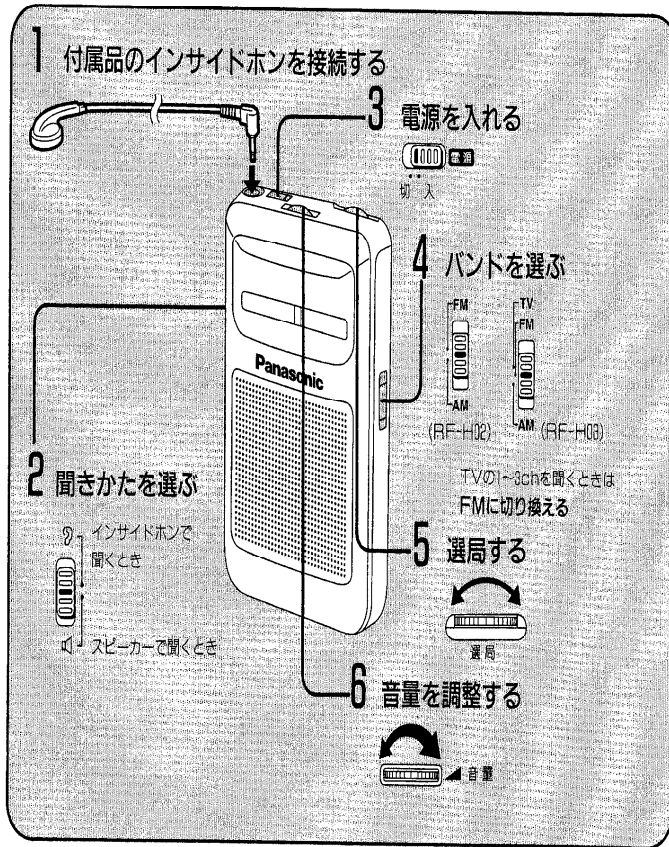

Panasonic

TV-FM-AM 3バンド レシーバー
品番 RF-H03
FM-AM 2バンド レシーバー
品番 RF-H02
取扱説明書

付属品
モノラルインサイドホン
単4形乾電池 (2個)

このたびは、レシーバーをお買い上げいただき、まことにありがとうございました。
■この説明書と保証書をよくお読みのうえ、正しくお使いください。そのあと大切に保存し、必要なお読みください。
■保証書は、必ず「お買い上げ日・販売店名」などの記入を確かめて、販売店からお受け取りください。

保証書付 上手に使う上手に節約

松下電器産業株式会社 オーディオ事業部
〒571 大阪府門真市松生町1番4号
☎(06) 909-1021

RQT2597-S F1094D0

ラジオを聞く (番号順に操作してください)

より良い受信のために

FM/TV放送
インサイドホンのコードがアンテナの働きをします。できるだけ伸ばしてお使いください。スピーカーでご使用になるときも、インサイドホンを接続しておいてください。

AM放送
内蔵のフェライトアンテナが働きます。本体をもっとも良く聞こえる向きに変えてください。

注意

本機のTV受信回路はFM受信回路と兼用しています。このため、地域によってはテレビの2または3チャンネルの音声受信時に、FM放送が混信することがあります。

電池の入れかた

単4形乾電池2個 (付属) を入れる

乾電池の交換時期は

音がひずんだり、小さくなったときは、すべて新しい乾電池に交換してください。

定格