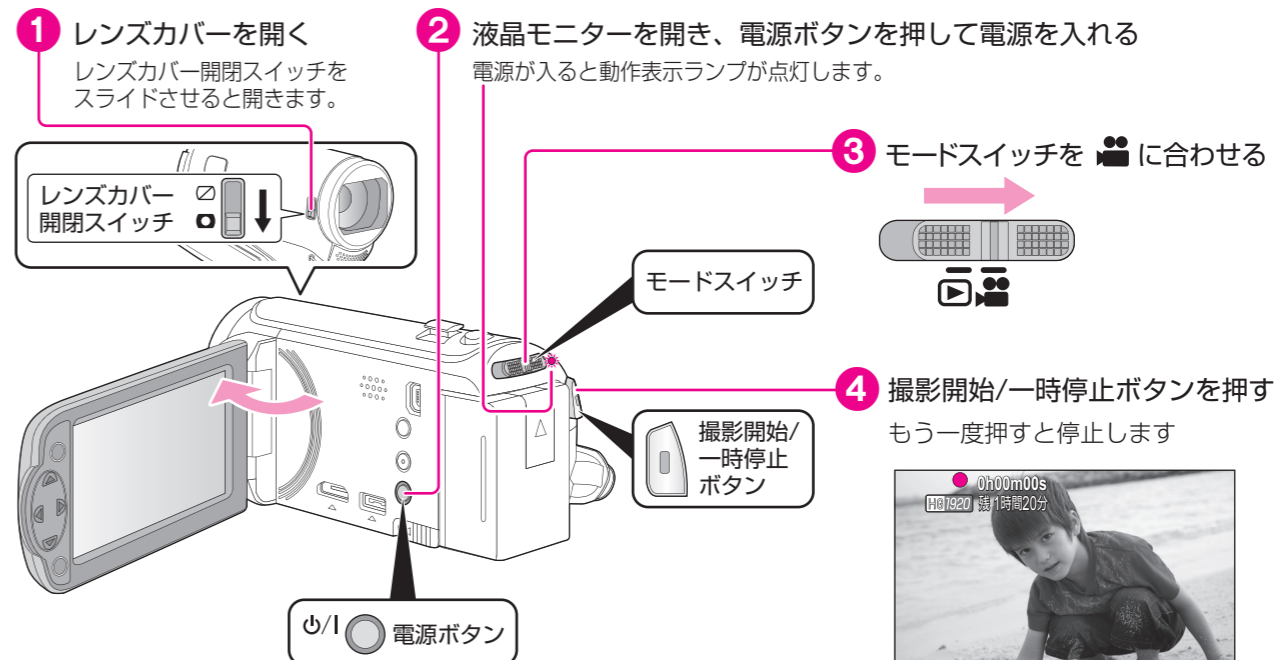

撮る・見る

撮影する 本機の内蔵メモリーに記録していきます