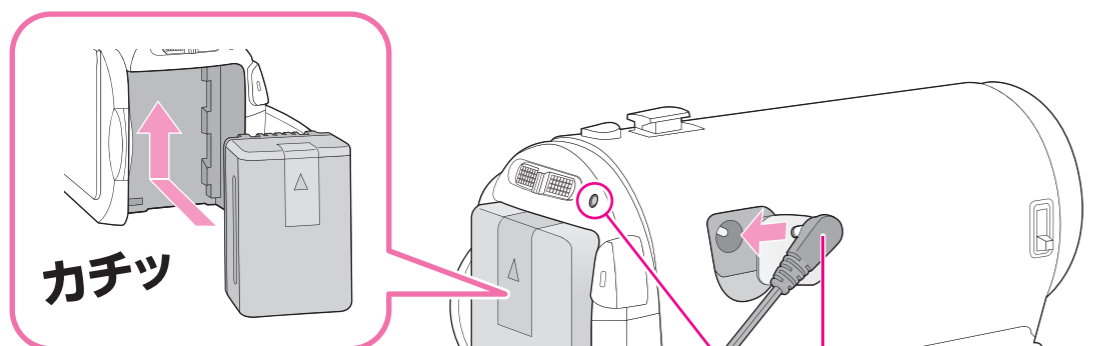

## バッテリーを付ける / 充電する

1 バッテリーを「カチッ」と音がして、ロックがかかるまで押し込む

2 ACアダプターに電源コードをつなぐ  
電源コードは奥に突き当たるまで差し込んでください。

3 電源コードをコンセントにつなぐ

4 DC入力端子にACアダプターをつなぐ

動作表示ランプが約2秒間隔（約1秒点灯、約1秒消灯）で赤色点滅し、充電が始まります。充電が完了すると消灯します。

使う前に、知っておくと安心