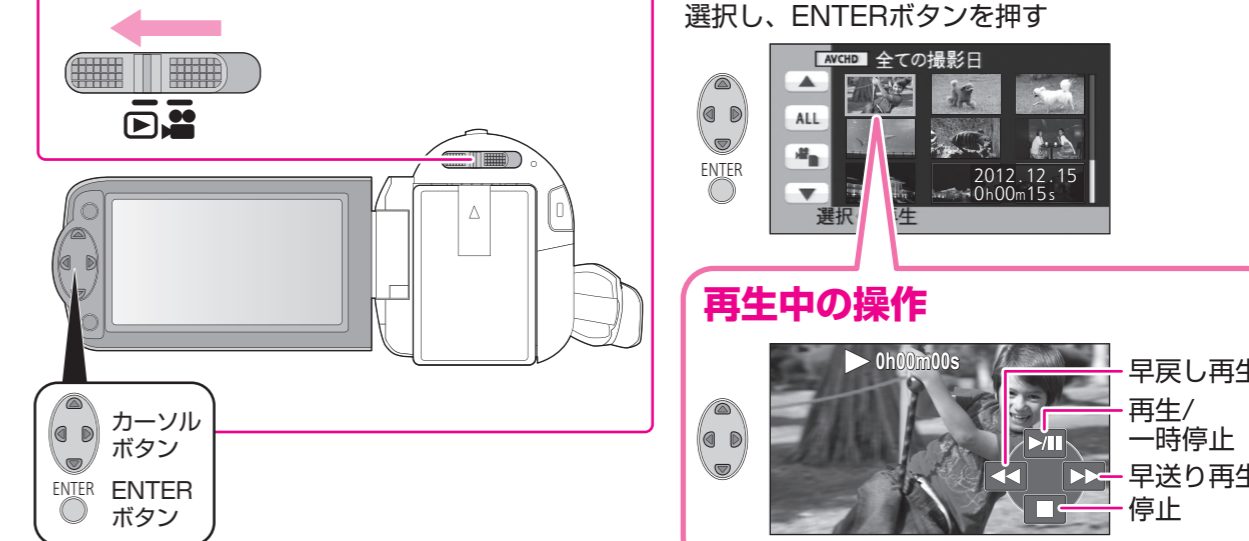

## バッテリーを付ける / 充電する

1 バッテリーを「カチッ」と音がして、ロックがかかるまで押し込む

2 ACアダプターに電源コードをつなぐ  
電源コードは奥に突き当たるまで差し込んでください。

3 電源コードをコンセントにつなぐ

4 DC入力端子にACアダプターをつなぐ

動作表示ランプが約2秒間隔（約1秒点灯、約1秒消灯）で赤色点滅し、充電が始まります。充電が完了すると消灯します。

使う前に、知っておくと安心

Step.1 準備する

Step.2 撮る・見る

Step.3 残す

# 撮る・見る

撮影する 本機の内蔵メモリーに記録していきます

## 再生する

1 モードスイッチを に合わせる

2 カーソルボタンを操作して、再生するシーンを選択し、ENTERボタンを押す