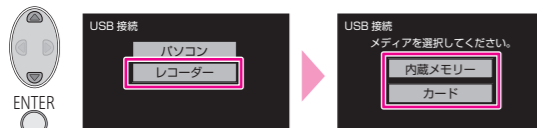

※ 機器によっては、「レコーダー」ではなく「パソコン」を選択する場合があります。
● USB接続の画面が表示されない場合は、再度USB接続ケーブルを接続し直してください。