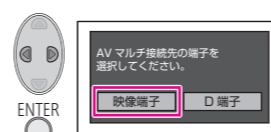

### 従来の標準画質

AV マルチケーブル (付属) をつないでダビングする

● モードスイッチを [▶] に合わせる

AC アダプターをお使いください。

1 本機にAVマルチ接続先の画面が表示されるので、「映像端子」を選択する

2 取り込みたいシーンを選択し、再生する

## ここからは、レコーダー側での操作になります

● 詳しくは、ブルーレイディスクレコーダー、DVDレコーダーの画面や取扱説明書をお読みください。

ハイビジョン画質でのダビングの場合は、テレビ画面上で「撮影ビデオ」などと表示されます。(お使いの機器によって表示は変わります)