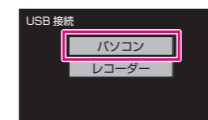

● USB接続の画面が表示されない場合は、再度USB接続ケーブルを接続し直してください。

3 すいすいウィザードの画面に従って操作する

さらに詳しい操作方法はこちらをご覧ください。

テレビで見る ネットで使い方ガイド

本機とインターネットに接続したビエラをHDMIミニケーブル (別売) で接続し、ビエラのリモコンのメニューボタンを押したときに表示されるメニューから「ネットで使い方ガイド」を選べると、本機の使い方や便利な機能などをビエラの画面でわかりやすく教えてくれます。