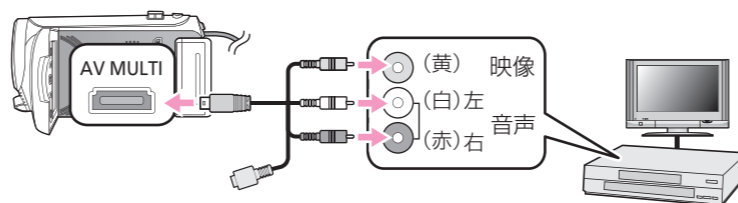

#### USB 端子を使う

USB 接続ケーブル (付属) をつないでダビングする

本機にUSB接続の画面が表示されるので、「レコーダー」※→「内蔵メモリー」または「カード」の順に選択する

※ 機器によっては、「レコーダー」ではなく「パソコン」を選択する場合があります。  
● USB接続の画面が表示されない場合は、再度USB接続ケーブルを接続し直してください。

#### SD カードスロットを使う

SD カード (別売) を直接入れてダビングする

内蔵メモリーに記録したシーンは、本機でSDカードにコピーすることができます。

### 従来の標準画質

AV マルチケーブル (付属) をつないでダビングする

● モードスイッチを [▶] に合わせる

AC アダプターをお使いください。

1 本機にAVマルチ接続先の画面が表示されるので、「映像端子」を選択する

2 取り込みたいシーンを選択し、再生する