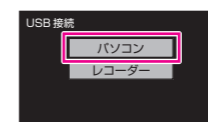

操作の前に、HD Writer LE2.0をインストールしてください。インストール方法については取扱説明書をお読みください。

ハイビジョン画質 従来の標準画質

1 本機とパソコンの電源を入れ、USB 接続ケーブル (付属) でつなぐ

AC アダプターをお使いください。

2 本機にUSB接続の画面が表示されるので、「パソコン」を選択する

● USB接続の画面が表示されない場合は、再度USB接続ケーブルを接続し直してください。

3 すいすいウィザードの画面に従って操作する

さらに詳しい操作方法はこちらをご覧ください。

テレビで見る ネットで使い方ガイド

本機とインターネットに接続したビエラをHDMIミニケーブル (付属) で接続し、ビエラのリモコンのメニューボタンを押したときに表示されるメニューから「ネットで使い方ガイド」を選ぶと、本機の使い方や便利な機能などをビエラの画面でわかりやすく教えてくれます。

※ 画面はイメージです

● 対応機種は2009年2月以降に発売されたビエラです。
● 本機とビエラをHDMIミニケーブルで接続するには取扱説明書をお読みください。