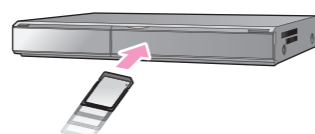

○ **対応**

✕ **非対応**

ハイビジョン画質

USB 端子を使う

USB 接続ケーブル (付属) をつないでダビングする

本機にUSB接続の画面が表示されるので、「レコーダー」※→「内蔵メモリー」または「カード」の順に選択する

※ 機器によっては、「レコーダー」ではなく「パソコン」を選択する場合があります。
● USB接続の画面が表示されない場合は、再度USB接続ケーブルを接続し直してください。

SD カードスロットを使う

SD カード (別売) を直接入れてダビングする

内蔵メモリーに記録したシーンは、本機でSDカードにコピーすることができます。

従来の標準画質

映像・音声コード (別売) をつないでダビングする

● モードスイッチを [▶] に合わせる

AC アダプターをお使いください。

取り込みたいシーンを選択し、再生する

パソコンを使って残す