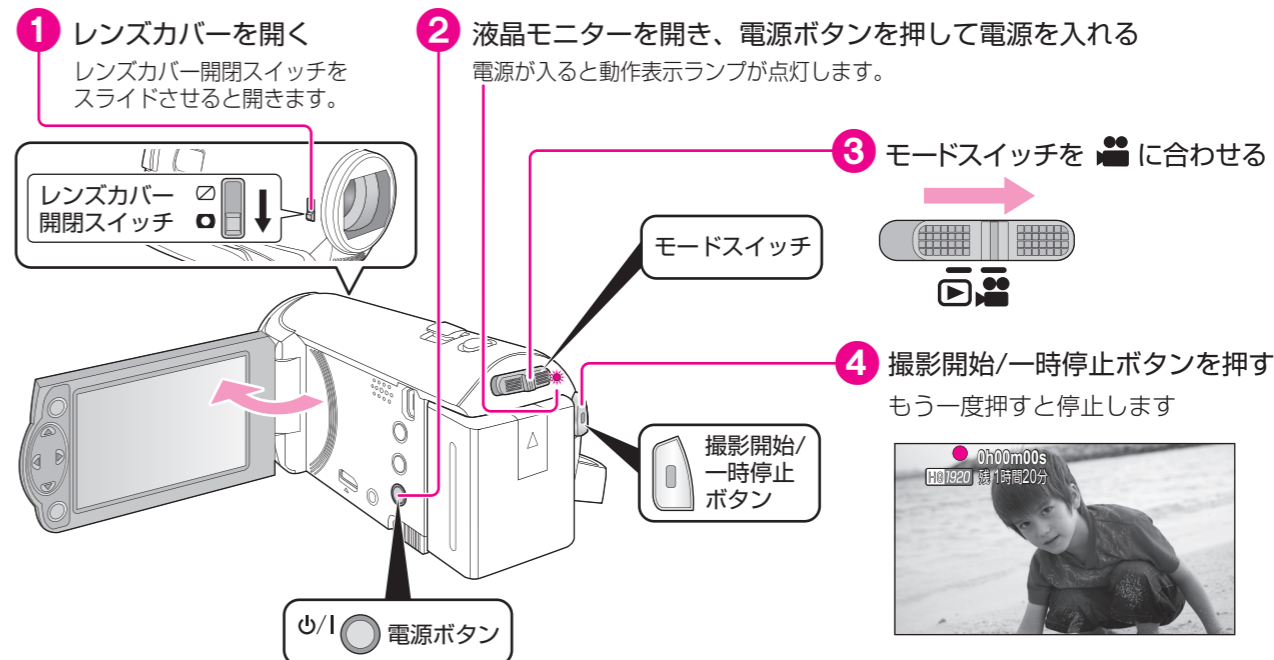

2 ACアダプターに電源コードをつなぐ
電源コードは奥に突き当たるまで差し込んでください。

3 電源コードをコンセントにつなぐ

4 DC入力端子にACアダプターをつなぐ

動作表示ランプが約2秒間隔（約1秒点灯、約1秒消灯）で赤色点滅し、充電が始まります。充電が完了すると消灯します。

使う前に、知っておくと安心

Step.1 準備する

Step.2 撮る・見る

Step.3 残す

撮る・見る

撮影する 本機の内蔵メモリーに記録していきます

再生する

1 モードスイッチを に合わせる

2 カーソルボタンを操作して、再生するシーンを選択し、ENTERボタンを押す

再生中の操作

撮った映像を残す

ハイビジョン画質 …撮った映像を高画質・高音質で楽しめます。

3 すいすいウィザードの画面に従って操作する

さらに詳しい操作方法はこちらをご覧ください。

テレビで見る ネットで使い方ガイド

本機とインターネットに接続したビエラをHDMIミニケーブル (付属) で接続し、ビエラのリモコンのメニューボタンを押したときに表示されるメニューから「ネットで使い方ガイド」を選ぶと、本機の使い方や便利な機能などをビエラの画面でわかりやすく教えてくれます。

※ 画面はイメージです

● 対応機種は2009年2月以降に発売されたビエラです。
● 本機とビエラをHDMIミニケーブルで接続するには取扱説明書をお読みください。