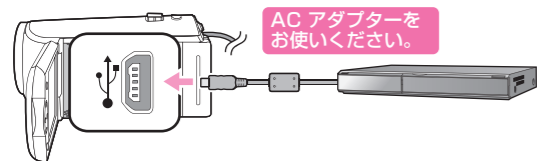

従来の標準画質 …標準画質なら再生機器を選ばずに再生できるので、ダビングして配る場合などにお勧めです。

レコーダーを使って残す

「1080/60p」の記録モードで撮影したシーンは、AVCHD Progressive対応のレコーダーにのみハイビジョン画質でダビングできます。

☑ お使いのレコーダーに USB 端子 または、SD カードスロットはありますか？

○ **ある**

✕ **ない**

☑ お使いのレコーダーはハイビジョン動画 (AVCHD) のダビングに対応していますか？

○ **対応**

✕ **非対応**

ハイビジョン画質

USB 端子を使う

USB 接続ケーブル (付属) をつないでダビングする

本機にUSB接続の画面が表示されるので、「レコーダー」※→「内蔵メモリー」または「カード」の順に選択する

※ 機器によっては、「レコーダー」ではなく「パソコン」を選択する場合があります。
● USB接続の画面が表示されない場合は、再度USB接続ケーブルを接続し直してください。

SD カードスロットを使う