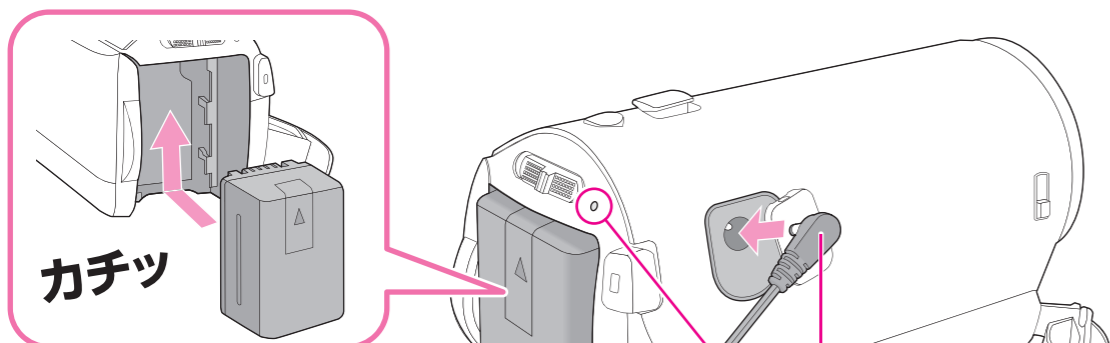

かんたん操作ガイド

デジタルハイビジョンビデオカメラ

品番 HC-V210M

VQC9342

• 詳しい操作説明は取扱説明書をお読みください。

準備する

バッテリーを付ける / 充電する

1 バッテリーを「カチッ」と音がして、ロックがかかるまで押し込む

2 ACアダプターに電源コードをつなぐ
電源コードは奥に突き当たるまで差し込んでください。

3 電源コードをコンセントにつなぐ

4 DC入力端子にACアダプターをつなぐ

動作表示ランプが約2秒間隔（約1秒点灯、約1秒消灯）で赤色点滅し、充電が始まります。充電が完了すると消灯します。

使う前に、知っておくと安心

Step.1 準備する

Step.2 撮る・見る

Step.3 残す