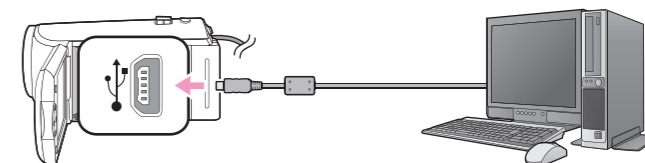

ハイビジョン画質 従来の標準画質

1 本機とパソコンの電源を入れ、USB 接続ケーブル (付属) でつなぐ

AC アダプターをお使いください。

2 本機にUSB接続の画面が表示されるので、「パソコン」を選択する

● USB接続の画面が表示されない場合は、再度USB接続ケーブルを接続し直してください。

3 すいすいウィザードの画面に従って操作する

さらに詳しい操作方法はこちらをご覧ください。

テレビで見る ネットで使い方ガイド

本機とインターネットに接続したビエラをHDMIミニケーブル (付属) で接続し、ビエラのリモコンのメニューボタンを押したときに表示されるメニューから「ネットで使い方ガイド」を選ぶと、本機の使い方や便利な機能などをビエラの画面でわかりやすく教えてくれます。

※ 画面はイメージです

● 対応機種は2009年2月以降に発売されたビエラです。
● 本機とビエラをHDMIミニケーブルで接続するには取扱説明書をお読みください。

パソコンで見る ムービー使い方ナビゲーション

<http://panasonic.jp/support/mpi/video/index.html>

本機の品番をクリックすると、使い方や便利な機能などをわかりやすく教えてくれます。

ここからは、レコーダー側での操作になります

● 詳しくは、ブルーレイディスクレコーダー、DVDレコーダーの画面や取扱説明書をお読みください。

ハイビジョン画質でのダビングの場合は、テレビ画面上で「撮影ビデオ」などと表示されます。(お使いの機器によって表示は変わります)

で参考
ください!

当社製品でダビングできる機器についての最新情報は…

<http://panasonic.jp/support/video/connect/d_hv/index.html>