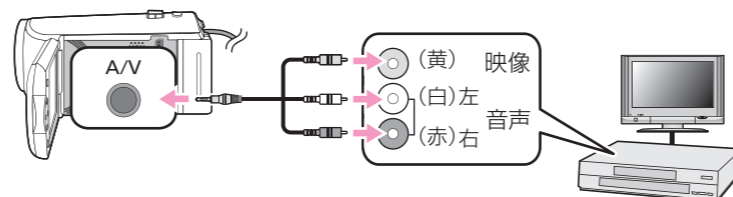

○ **対応**

✕ **非対応**

ハイビジョン画質

USB 端子を使う

USB 接続ケーブル (付属) をつないでダビングする

本機にUSB接続の画面が表示されるので、「レコーダー」※→「内蔵メモリー」または「カード」の順に選択する

※ 機器によっては、「レコーダー」ではなく「パソコン」を選択する場合があります。
● USB接続の画面が表示されない場合は、再度USB接続ケーブルを接続し直してください。

SD カードスロットを使う

SD カード (別売) を直接入れてダビングする

内蔵メモリーに記録したシーンは、本機でSDカードにコピーすることができます。

従来の標準画質

映像・音声コード (別売) をつないでダビングする

● モードスイッチを [▶] に合わせる

AC アダプターをお使いください。

取り込みたいシーンを選択し、再生する

パソコンを使って残す

操作の前に、HD Writer LE2.0をインストールしてください。インストール方法については取扱説明書をお読みください。

ハイビジョン画質 従来の標準画質

1 本機とパソコンの電源を入れ、USB 接続ケーブル (付属) でつなぐ

AC アダプターをお使いください。

2 本機にUSB接続の画面が表示されるので、「パソコン」を選択する

● USB接続の画面が表示されない場合は、再度USB接続ケーブルを接続し直してください。