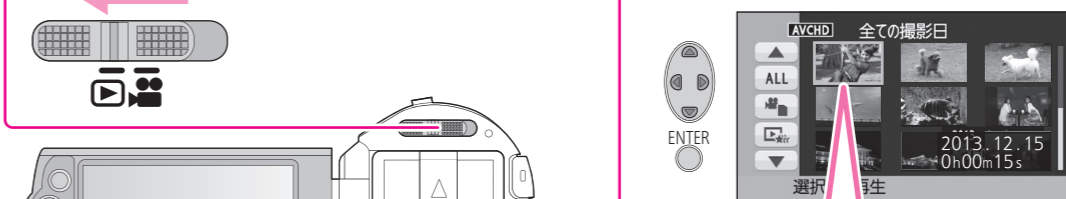

2 ACアダプターに電源コードをつなぐ
電源コードは奥に突き当たるまで差し込んでください。

3 電源コードをコンセントにつなぐ

4 DC入力端子にACアダプターをつなぐ

動作表示ランプが約2秒間隔（約1秒点灯、約1秒消灯）で赤色点滅し、充電が始まります。充電が完了すると消灯します。

使う前に、知っておくと安心

Step.1 準備する

Step.2 撮る・見る

Step.3 残す

撮る・見る

撮影する 本機の内蔵メモリーに記録していきます

再生する

1 モードスイッチを に合わせる

2 カーソルボタンを操作して、再生するシーンを選択し、ENTERボタンを押す

再生中の操作

撮った映像を残す

ハイビジョン画質 …撮った映像を高画質・高音質で楽しめます。

従来の標準画質 …標準画質なら再生機器を選ばずに再生できるので、ダビングして配る場合などにお勧めです。

レコーダーを使って残す

「1080/60p」の記録モードで撮影したシーンは、AVCHD Progressive対応のレコーダーにのみハイビジョン画質でダビングできます。

☑ お使いのレコーダーに USB 端子 または、SD カードスロットはありますか？

○ **ある**

✕ **ない**

☑ お使いのレコーダーはハイビジョン動画 (AVCHD) のダビングに対応していますか？

SD カード (別売) を直接入れてダビングする

内蔵メモリーに記録したシーンは、本機でSDカードにコピーすることができます。

従来の標準画質

映像・音声コード (別売) をつないでダビングする

● モードスイッチを [▶] に合わせる

AC アダプターをお使いください。

取り込みたいシーンを選択し、再生する

パソコンを使って残す