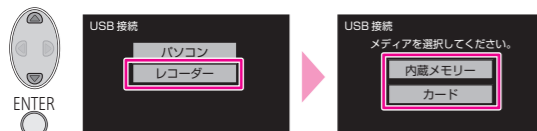

○ **対応**

✕ **非対応**

ハイビジョン画質

USB 端子を使う

USB 接続ケーブル (付属) をつないでダビングする

本機にUSB接続の画面が表示されるので、「レコーダー」※→「内蔵メモリー」または「カード」の順に選択する

※ 機器によっては、「レコーダー」ではなく「パソコン」を選択する場合があります。
● USB接続の画面が表示されない場合は、再度USB接続ケーブルを接続し直してください。

SD カードスロットを使う

SD カード (別売) を直接入れてダビングする

内蔵メモリーに記録したシーンは、本機でSDカードにコピーすることができます。

従来の標準画質

映像・音声コード (別売) をつないでダビングする

● モードスイッチを [▶] に合わせる

AC アダプターをお使いください。

取り込みたいシーンを選択し、再生する

パソコンを使って残す